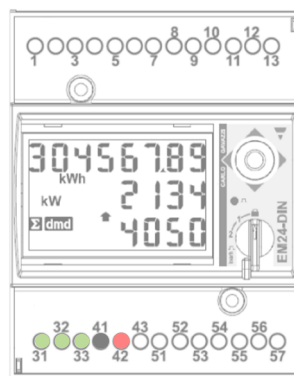

## Elmätare EM24 5A Strömtrafo

Debiteringsgodkänd 3-fas Elmätare för strömtrafomätning med joystick för enkel och smart hantering. Med de tre digitala ingångarna kan EM24 mäta förbrukning av t.ex. varmvatten, kallvatten och el med kommunikationsätt Puls.

### Teknisk beskrivning

3-fas 5A (Strömtrafo)

Strömtrafo: 40A-4000A

Strömtrafo: Fast eller Delbar

3st Digitala ingångar för Puls

Debiteringsgodkänd MID MI003

Noggrannhetsklass 1

Mäter energi, ström, spänning och effekt

Kommunikation: Modbus RS485

Ledningsarea: 1-4

Moduler: 4

Drifttemperatur: -25°C till +55°C

Skyddsklass: front IP50

Artikelnummer: 610032

Fabrikat: Carlo Gavazzi

E.L. System AB  
Box 36108  
400 13 Göteborg  
Tel. 031-707 28 00  
[www.el-system.se](http://www.el-system.se)