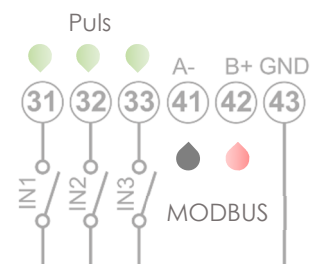

### Teknisk beskrivning

3-fas 5A (Strömtrafo)

Strömtrafo: 40A-4000A

Strömtrafo: Fast eller Delbar

3st Digitala ingångar för Puls

Debiteringsgodkänd MID MI003

Noggrannhetsklass 1

Mäter energi, ström, spänning och effekt

Kommunikation: Modbus RS485

Ledningsarea: 1-4

Moduler: 4

Drifttemperatur: -25°C till +55°C

Skyddsklass: front IP50

Artikelnummer: 610032

Fabrikat: Carlo Gavazzi

E.L. System AB  
Box 36108  
400 13 Göteborg  
Tel. 031-707 28 00  
[www.el-system.se](http://www.el-system.se)