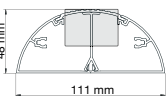

Com.along Stubben
Finns som 2- eller 4-sidig. Placeras på golv.