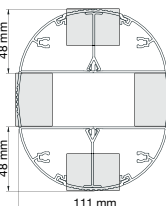

Com.along Tvåan
Med uttag på båda sidor av staven. En lösning som täcker flera arbetsplatser. Finns med flexslang eller fast anslutning.

Com.along Fyran
Finns som 2- eller 4-sidig.