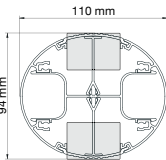

Com.along Tvåan –
med uttag på båda sidor

Teknisk information

Com.along Ettan
Fristående eller fast montage mot tak. Levereras med flexslang eller vridbar arm (180 grader) för optimal flexibilitet. Uttag på en sida.